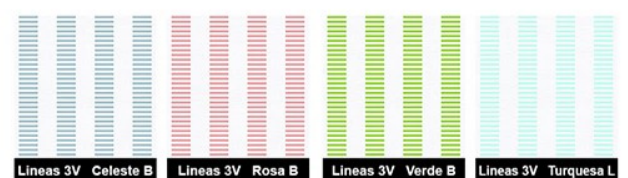

DISEÑOS PROPIOS

Solo para Tapa o combinación de Tapa

En nuestra web ([Materiales](#)) podrá ver todos los modelos y colores de nuestros diseños.

Esto Linos son para combinar en Linea MC y se cobran como Lino Grabado