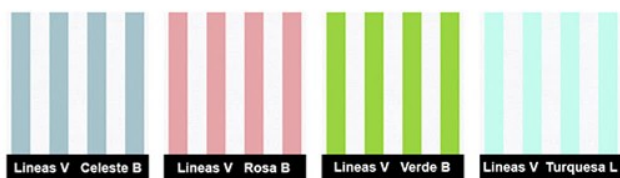

DISEÑOS PROPIOS

Solo para Tapa o combinación de Tapa

En nuestra web ([Materiales](#)) podrá ver todos los modelos y colores de nuestros diseños.

Esto Linos son para combinar en Linea MC y se cobran como Lino Grabado