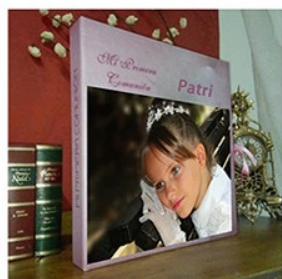

## Caja Eco Perso.:

Foto en Tapa, blanco anacarado

**Caja Eco Perso.**  
133 14€

Solo se sirve con álbum.  
24x24; 25x25; 25x35; 30x30

## Caja Libro :

Caja con marco de madera y realizada con foto laminada.

**Caja Libro**  
061 28€

Solo se sirve con álbum.