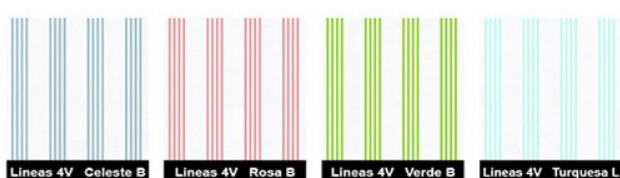

DISEÑOS PROPIOS

Solo para Tapa o combinación de Tapa

En nuestra web ([Materiales](#)) podrá ver todos los modelos y colores de nuestros diseños.

Esto Linos son para combinar en Linea MC y se cobran como Lino Grabado