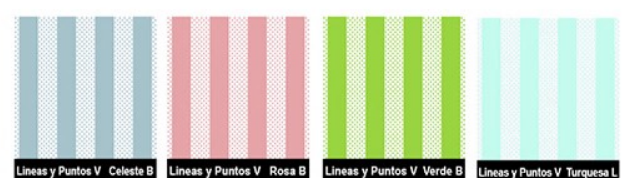

DISEÑOS PROPIOS

Solo para Tapa o combinación de Tapa

En nuestra web ([Materiales](#)) podrá ver todos los modelos y colores de nuestros diseños.

Esto Linos son para combinar en Linea MC y se cobran como Lino Grabado