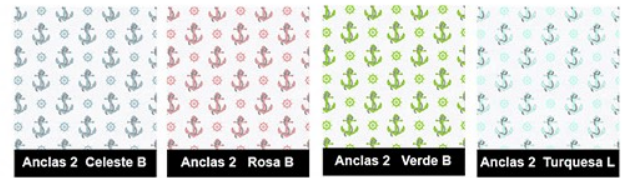

DISEÑOS PROPIOS

Solo para Tapa o combinación de Tapa

En nuestra web ([Materiales](#)) podrá ver todos los modelos y colores de nuestros diseños.

Esto Linos son para combinar en Linea MC y se cobran como Lino Grabado