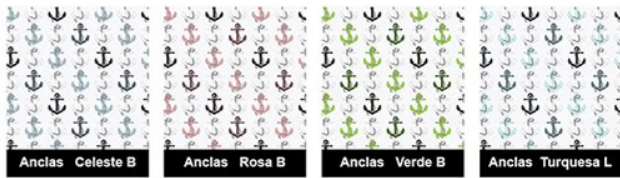

DISEÑOS PROPIOS

Solo para Tapa o combinación de Tapa

En nuestra web ([Materiales](#)) podrá ver todos los modelos y colores de nuestros diseños.

Esto Linos son para combinar en Linea MC y se cobran como Lino Grabado