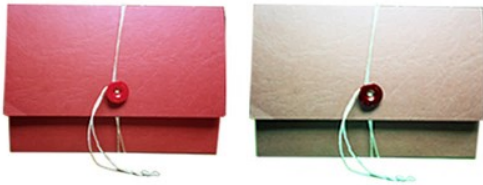

## Lote Sobre

3 Fotos Cartulina ó 6 Fotos

Sobre Rojo o Kraft.  
Con seis fotos o tres  
fotos pegadas en cartulina  
con trama de 300 gr.

Tamaño	Precio
15x20	197 5,50 €
20x25	198 7,90 €